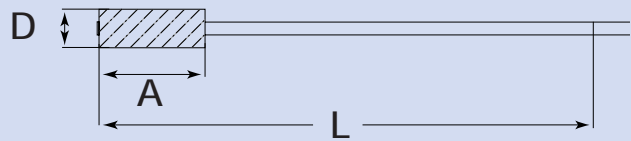

Nylon-Diamant Rohrbürsten
Nylon diamond tube brushes

Abmessungen Dimensions	Schaft-Ø Shaft-Ø	Nylon-Diamant Nylon diamond		Stand. Verp. Qty.
		Korn/Grit 400 Best.-Nr. Item-No.	Korn/Grit 800 Best.-Nr. Item-No.	
D A L mm mm mm	mm			
2,0 20 100	1	0008-852 002	0008-852 802	2
2,5 20 100	1	0018-852 002	0018-852 802	2
3,0 20 100	1,5	0008-852 003	0008-852 803	2
3,5 20 100	1,5	0018-852 003	0018-852 803	2
4 20 115	3	0008-852 004	0008-852 804	2
5 20 115	3	0008-852 005	0008-852 805	2
6 20 115	3	0008-852 006	0008-852 806	2
7 20 115	3	0008-852 007	0008-852 807	2
8 20 115	3	0008-852 008	0008-852 808	2
9 20 115	3	0008-852 009	0008-852 809	2
10 20 115	4	0008-852 010	0008-852 810	2
12 20 115	6	0008-852 012	0008-852 812	2
15 20 115	6	0008-852 015	0008-852 815	2
17 20 115	6	0008-852 017	0008-852 817	2
19 20 115	6	0008-852 019	0008-852 819	2
22 20 115	6	0008-852 022	0008-852 822	2
25 20 115	6	0008-852 025	0008-852 825	2