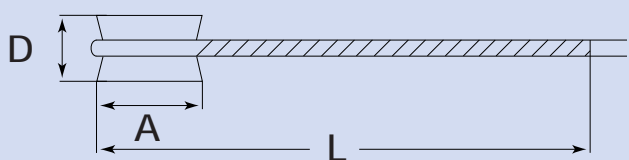

Nylon-Diamant Flügelbürsten
Nylon diamond wing brushes

Abmessungen
Dimensions

D	A	L
mm	mm	mm

Schaft-Ø
Shaft-Ø

mm

Nylon-Diamant
Nylon diamond
Korn/Grit 400
Best.-Nr.
Item-No.

Korn/Grit 800
Best.-Nr.
Item-No.

Stand.
Verp.
Qty.

8	15	115	3,5	0008-835 008	0008-835 808	2
10	15	115	3,5	0008-835 010	0008-835 810	2
12	15	115	3,5	0008-835 012	0008-835 812	2
15	15	115	3,5	0008-835 015	0008-835 815	2
18	15	115	3,5	0008-835 018	0008-835 818	2